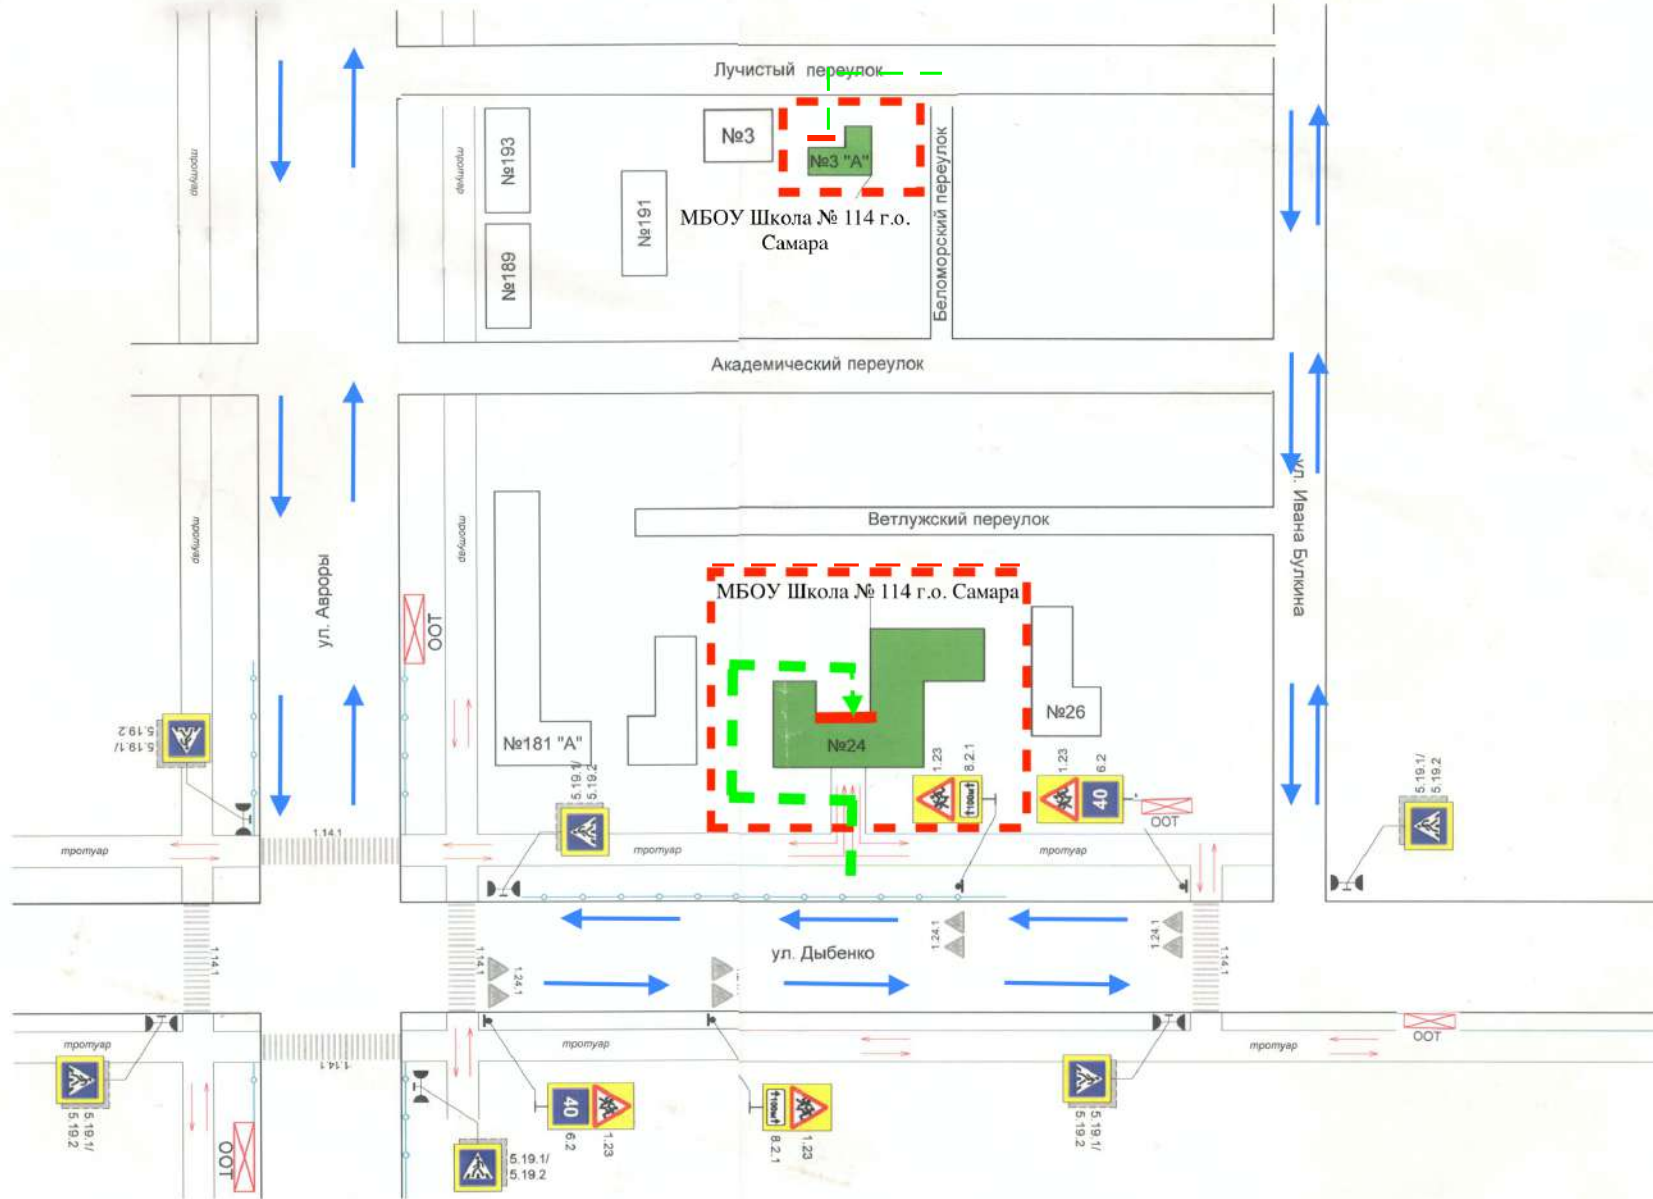

Пути движения транспортных средств к местам разгрузки/погрузки и рекомендуемые безопасные пути передвижения детей по территории МБОУ Школы № 114 г.о. Самара

г.о. Самара
район Советский
ул. Дыбенко, 24
МБОУ Школа № 114

-  ограда
-  транспорт
-  движение грузовых транспортных средств на территории МБОУ Школы № 114
-  место разгрузки/погрузки